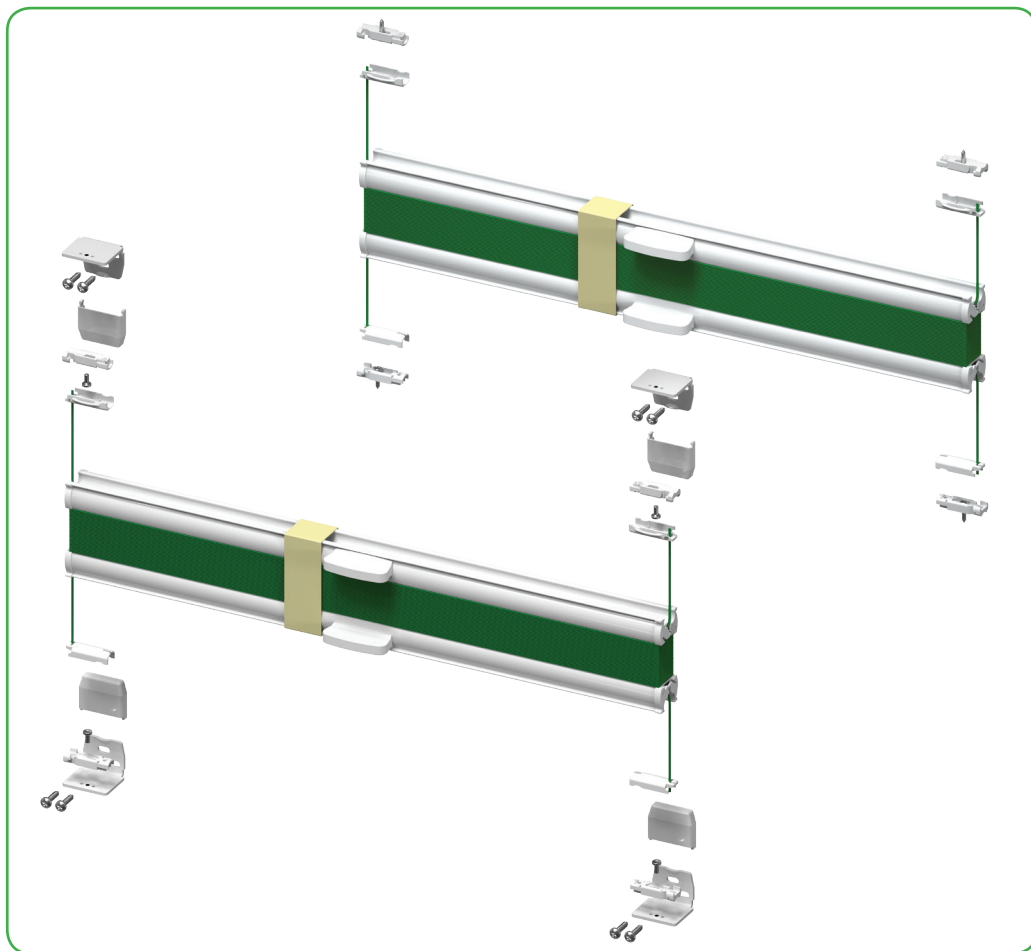

UK Pleated blind VS2

DE Plissee VS2

FR Store plissé VS2

PL Plissé VS2

PL Żaluzja plisowana VS2

supplied in the set • im Satz • fournis dans le coil • in de verpakking • w zestawie:

necessary tools • nötige Geräte • les outils nécessaires • benodigdheden • niezbędne narzędzia:

Important!
Wichtig!
Attention!
Belangrijk!
Uwaga!

2,2 mm ϕ

2,0 mm ϕ

1,5 mm ϕ

mounting / montage / montaż

disassembly / demontage / demontaž

disassembly / demontage / demontaž

disassembly / demontage / demontaž