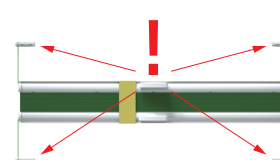

UK Pleated blind VS2

DE Plissee VS2

FR Store plissé VS2

PL Plissé VS2

PL Żaluzja plisowana VS2

supplied in the set • im Satz • fournis dans le coil • in de verpakking • w zestawie:

necessary tools • nötige Geräte • les outils nécessaires • benodigdheden • niezbędne narzędzia:

Important!
Wichtig!
Attention!
Belangrijk!
Uwaga!

2,2 mm ϕ

2,0 mm ϕ

1,5 mm ϕ

mounting / montage / montaż

disassembly / demontage / demontaž

disassembly / demontage / demontaž

disassembly / demontage / demontaž