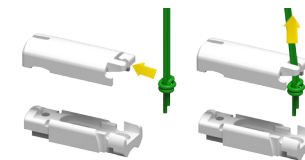

UK Pleated blind VS2

DE Plissee VS2

FR Store plissé VS2

PL Plissé VS2

PL Żaluzja plisowana VS2

supplied in the set • im Satz • fournis dans le coil • in de verpakking • w zestawie:

necessary tools • nötige Geräte • les outils nécessaires • benodigdheden • niezbędne narzędzia:

Important!
Wichtig!
Attention!
Belangrijk!
Uwaga!

2,2 mm ϕ

2,0 mm ϕ

1,5 mm ϕ

mounting / montage / montaż

disassembly / demontage / demontaž

disassembly / demontage / demontaž

disassembly / demontage / demontaž