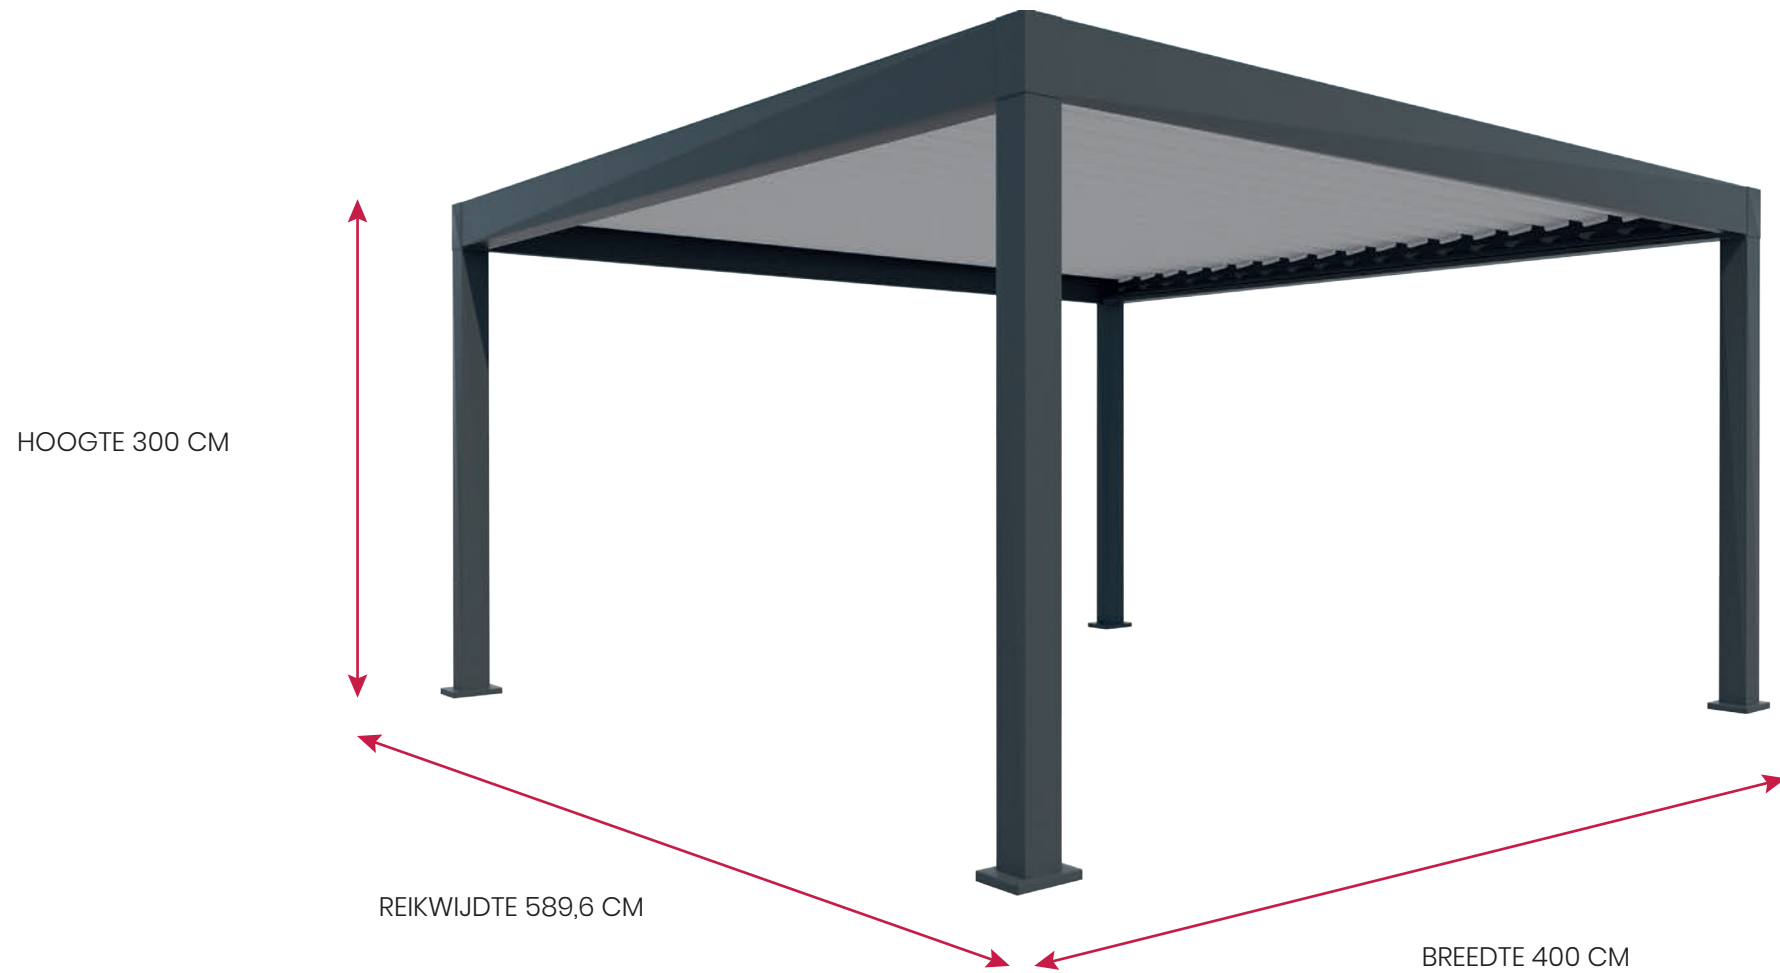

PRODUCT OMSCHRIJVING

Tarasola **Essential** is een licht, moderne terrasoverkapping op basis van een solide constructie. Dit product voldoet aan de eisen van alle klanten, zelfs de veeleisende.

Essentieel is een bioclimatic, volledig aluminium terrasoverkapping. Het dak is gemaakt van lamellen die van 0° tot 135° kunnen draaien en in gesloten stand beschermen tegen zon en regen. Door de hoek van de lamellen aan te passen, heb je controle over het lichtinval en luchtcirculatie. De opbouw is aangepast voor wandmontage en voorzien van led strip verlichting, warmtestralers en weersensoren.

DAKPANELEN DRAAIEN
VAN 0° - 135°.

BESTUREN VAN DE MOTOR
MET BEHULP VAN EEN HANDZENDER

STANDAARD REGENWATER
AFVOERSYSTEEM.

DE STRUCTUUR IS GEMAAKT
VAN GEËXTRUDEERD ALUMINIUM.

| ACCESSOIRES

Optionele uitrusting:

- Screen,
- Beglazing,
- Led strip verlichting,
- warmtestraler,
- Wind, regen, sneeuw, -sensor.

SCREEN

BEGLAZING SYSTEM

WIND, REGEN, SNEEUW, -SENSOR

LED STRIP VERLICHTING

WEERSENSOREN

| MAXIMALE AFMETINGEN