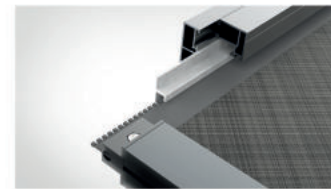

Screen 110 ZIP