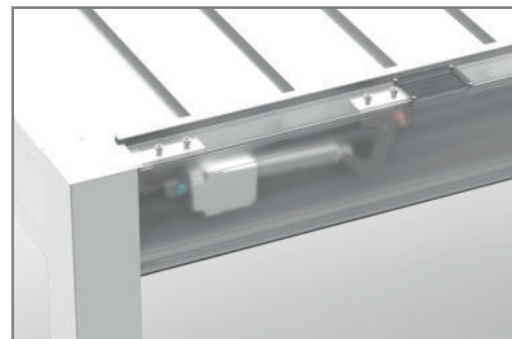

MAXIMALE AFMETINGEN / MAXIMUM DIMENSIONS

(cm)

Maximale breedte (1 module) / Maximum width (1 module)	400	420
Maximale overspanning (1 module) / Maximum projection (1 module)	700	600
Maximale hoogte / Maximum height	320	
Aantal modules / Multiple modular connectability	Oneindig / No limitation	

AUTOMATISCHE BESTURING / AUTOMATIC CONTROL

Volledig geïntegreerde motor Integrated motor	Standard
TELECO	Standard
DAISY TELECO GSM besturing System control via smartphone	Option

VOLLEDIG VERBORGEN AANDRIJVING / HIDDEN MOTOR