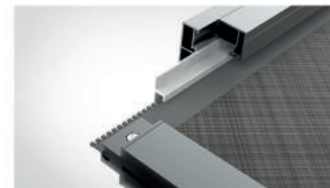

Screen 110 ZIP